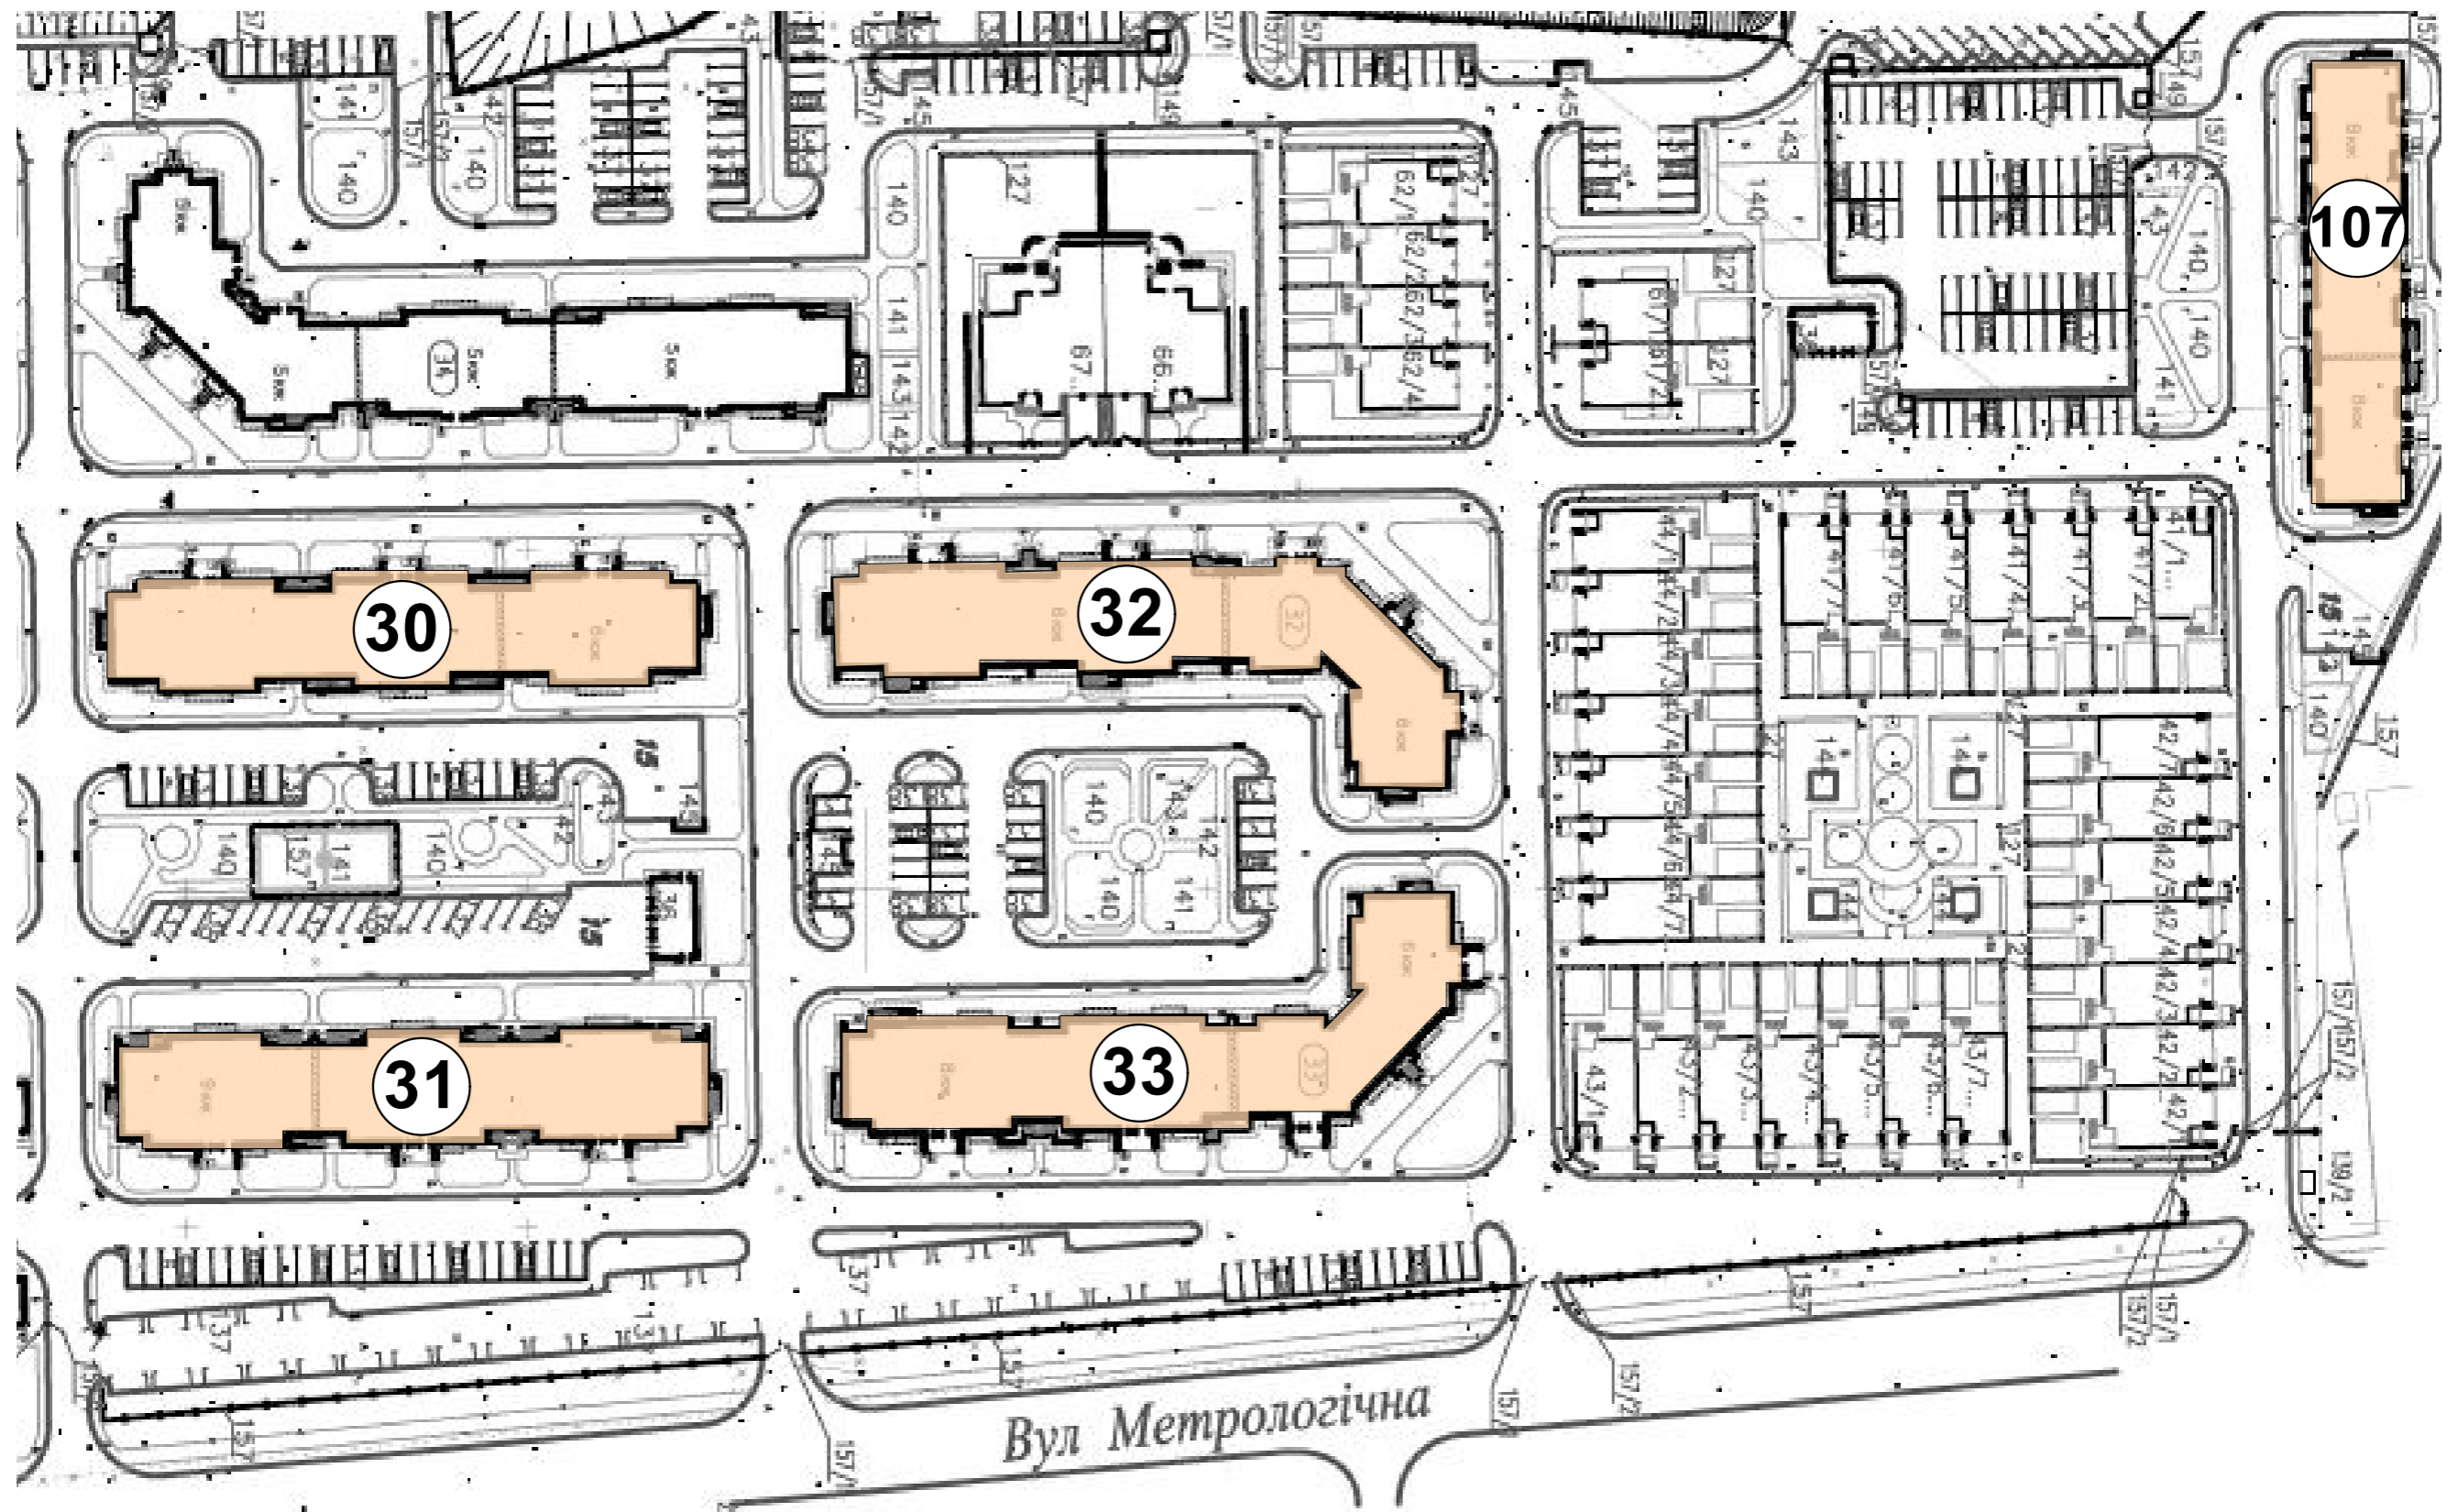

ЖК "КРИСТАЛІВІ ДЖЕРЕЛА"

Ділянка №3

Житловий будинок № 107
з вбудованими приміщеннями
по вул. Метрологічній в Голосіївському р-ні м. Києва